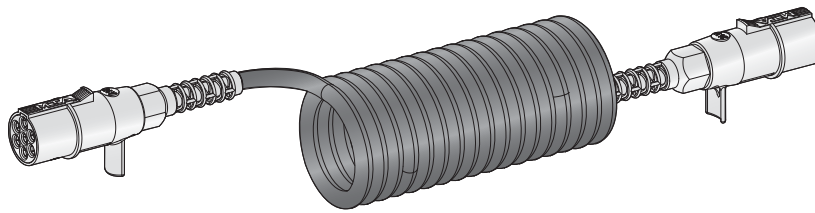

SPIRAL CABLE WITH CONNECTORS

1

IMG	DESCRIPTION	SPIRAL COLOUR	MAX LENGTH mm		P/N	M.O.Q.
1	Spiral Cable Volkswagen	■ Black	4200		9815530	10
	Spiral Cable Ford	■ Red	5500		9815540	10