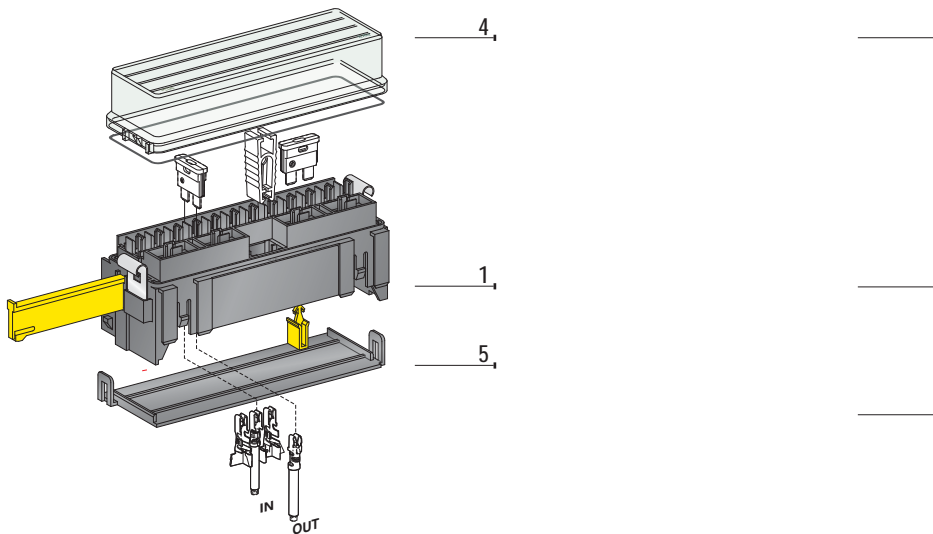

FUSE BOXES

IMG	DESCRIPTION	WAY	MATERIAL	COLOUR	P/N KIT WITH COVERS AND TERMINALS	M.O.Q.	P/N BULK	M.O.Q.
1	UNIVAL HOLDER	16	PA66 GF25	■ Black	0100655	16	0300650	36
2	MINI RELAY HOLDER	4	PA66 GF25	■ Black	0100665	16	0300660	72
3	MICRO RELAY HOLDER	7	PA66 GF25	■ Black	0100705	16	0300700	100
4	COVER WITH GASKET		PC	□ Natural			0300670	72
5	BOTTOM COVER		PA66	■ Black			0300680	72

0300690
0300691

UNI F630
BUS-BAR

UNI F630

FASTON F630 WITH
LOCKING NOTCH

FASTON F480
PASSO 5

FASTON F630
THICKNESS 0,35

IMG	1+2+3	1	1	2	3	3

CONNECTOR BOX