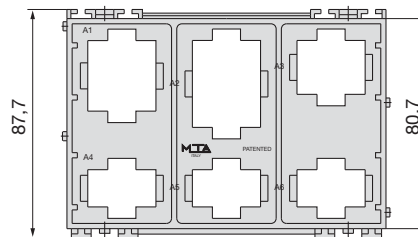

1

2

3

IMG	DESCRIPTION	WAY	MATERIAL	COLOUR		P/N BULK	M.O.Q.
1	CONNECTOR BOX	6	PA66 GF30	■ Black		0300681	125
2	CONNECTOR BOX	6	PA66 GF30	■ Black		0300683	125
3	CONNECTOR BOX	6	PA66 GF30	■ Black		0300684	125