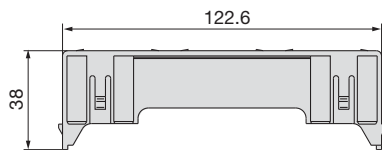

1

2

3

IMG	DESCRIPTION	WAY	MATERIAL	COLOUR		P/N BULK	M.O.Q.
1	CONNECTOR BOX	6	PA66 GF30	■ Black		0300681	125
2	CONNECTOR BOX	6	PA66 GF30	■ Black		0300683	125
3	CONNECTOR BOX	6	PA66 GF30	■ Black		0300684	125