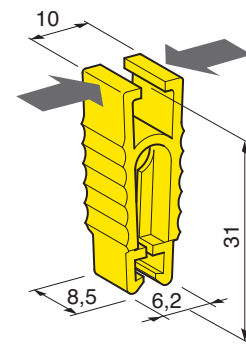

FIXING PLATES

1

2

3

4

IMG	DESCRIPTION	SCREW ∅ mm	MATERIAL	COLOUR	P/N BOX	M.O.Q.	P/N BULK	M.O.Q.
1	FIXING PLATE	5,5	PA66	■ Black	0100392	100	0300392	1000
2	FIXING PLATE	M 5	PA66	■ Black	0100430	100	0300430	1000
3	FIXING PLATE	M 5	PA66	■ Black	0100440	100	0300440	250
4	EXTRACTOR FOR BLADE FUSE		PP	■ Yellow	0100358	250	0300358	3000