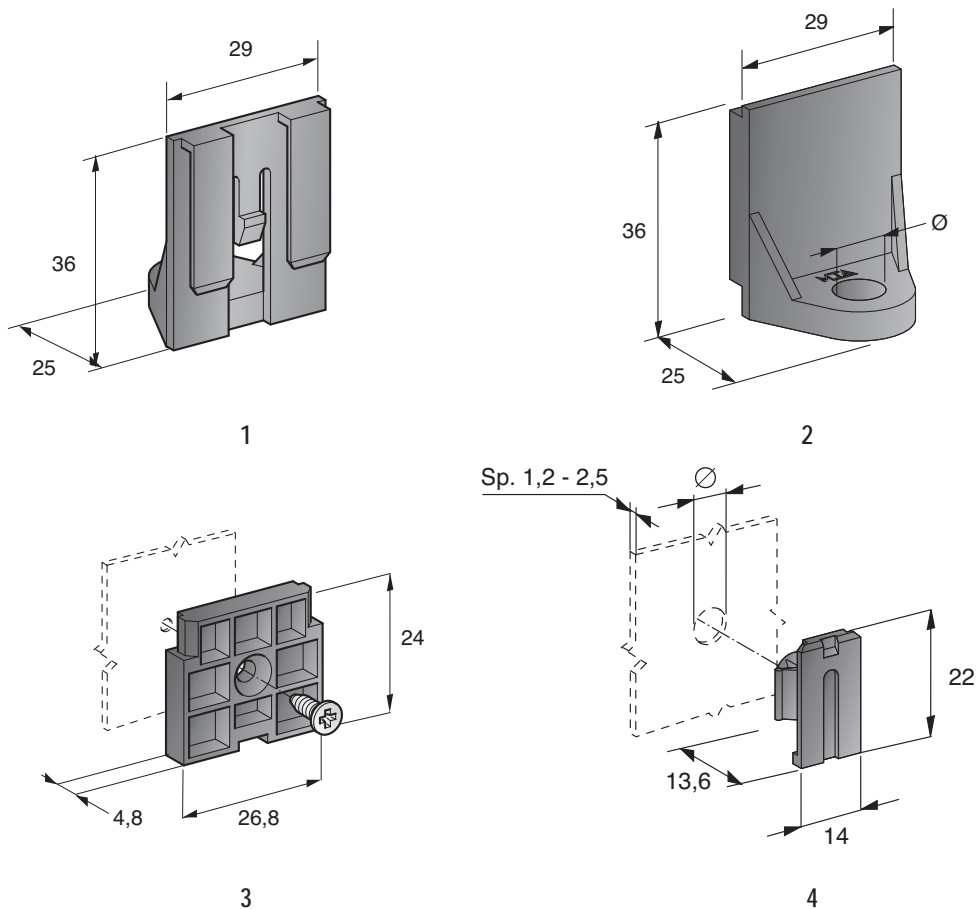

ADAPTERS

1

2

3

4

IMG	DESCRIPTION	MATERIAL	COLOUR		P/N BULK	M.O.Q.
1	ADAPTER	PA66 GF25	■Black		0300851	1000
2	ADAPTER	PA66 GF25	■Black		0300856	1500
3	ADAPTER	PA66 GF25	■Black		0300848	400
4	ADAPTER	PA66 GF25	■Black		0300949	1500

FIXING PLATES

IMG	DESCRIPTION	Ø mm	MATERIAL	COLOUR	P/N BOX	M.O.Q.	P/N BULK	M.O.Q.
1	MOUNTING BRACKET MALE	8,5	PA66	■Black			0300690	100
2	MOUNTING BRACKET FEMALE	8,5	PA66	■Black			0300691	100
3	FIXING PLATE WITH 1 SCREW	3,6	PP GF30	■Black	0100352	250	0300352	1000
4	FIXING PLATE BY PRESSURE	6,5	PA66	■Black			0300395	1000
	FIXING PLATE BY PRESSURE	8,0	PA66	■Black			0300398	1000

FIXING PLATES

1

2

3

4

IMG	DESCRIPTION	SCREW ∅ mm	MATERIAL	COLOUR	P/N BOX	M.O.Q.	P/N BULK	M.O.Q.
1	FIXING PLATE	5,5	PA66	■ Black	0100392	100	0300392	1000
2	FIXING PLATE	M 5	PA66	■ Black	0100430	100	0300430	1000
3	FIXING PLATE	M 5	PA66	■ Black	0100440	100	0300440	250
4	EXTRACTOR FOR BLADE FUSE		PP	■ Yellow	0100358	250	0300358	3000

FIXING PLATES

1

2

IMG	DESCRIPTION	∅ mm	MATERIAL	COLOUR		P/N BULK	M.O.Q.
1	MOUNTING BRACKET MALE	5,5	PA66	■Black		0300697	100
2	MOUNTING BRACKET FEMALE	5,5	PA66	■Black		0300698	100