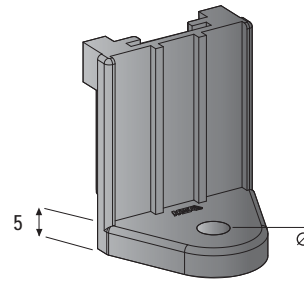

2

IMG	DESCRIPTION	∅ mm	MATERIAL	COLOUR		P/N BULK	M.O.Q.
1	MOUNTING BRACKET MALE	5,5	PA66	■Black		0300697	100
2	MOUNTING BRACKET FEMALE	5,5	PA66	■Black		0300698	100