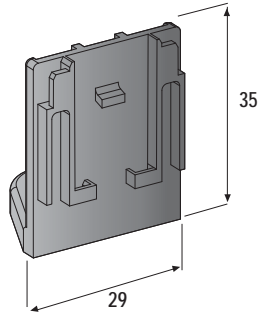

FIXING PLATES

1

2

3

4

IMG	DESCRIPTION	SCREW ∅ mm	MATERIAL	COLOUR	P/N BOX	M.O.Q.	P/N BULK	M.O.Q.
1	FIXING PLATE	5,5	PA66	■ Black	0100392	100	0300392	1000
2	FIXING PLATE	M 5	PA66	■ Black	0100430	100	0300430	1000
3	FIXING PLATE	M 5	PA66	■ Black	0100440	100	0300440	250
4	EXTRACTOR FOR BLADE FUSE		PP	■ Yellow	0100358	250	0300358	3000

FIXING PLATES

1

2

IMG	DESCRIPTION	∅ mm	MATERIAL	COLOUR		P/N BULK	M.O.Q.
1	MOUNTING BRACKET MALE	5,5	PA66	■Black		0300697	100
2	MOUNTING BRACKET FEMALE	5,5	PA66	■Black		0300698	100