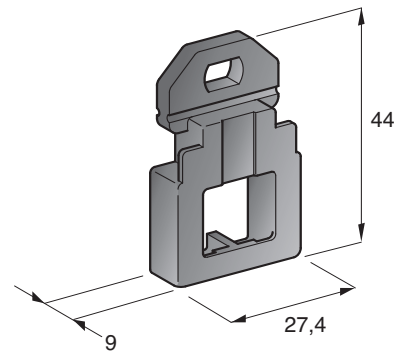

FIXING PLATES

IMG	DESCRIPTION	Ø mm	MATERIAL	COLOUR	P/N BOX	M.O.Q.	P/N BULK	M.O.Q.
1	MOUNTING BRACKET MALE	8,5	PA66	■Black			0300690	100
2	MOUNTING BRACKET FEMALE	8,5	PA66	■Black			0300691	100
3	FIXING PLATE WITH 1 SCREW	3,6	PP GF30	■Black	0100352	250	0300352	1000
4	FIXING PLATE BY PRESSURE	6,5	PA66	■Black			0300395	1000
	FIXING PLATE BY PRESSURE	8,0	PA66	■Black			0300398	1000

FIXING PLATES

1

2

3

4

IMG	DESCRIPTION	SCREW ∅ mm	MATERIAL	COLOUR	P/N BOX	M.O.Q.	P/N BULK	M.O.Q.
1	FIXING PLATE	5,5	PA66	■ Black	0100392	100	0300392	1000
2	FIXING PLATE	M 5	PA66	■ Black	0100430	100	0300430	1000
3	FIXING PLATE	M 5	PA66	■ Black	0100440	100	0300440	250
4	EXTRACTOR FOR BLADE FUSE		PP	■ Yellow	0100358	250	0300358	3000