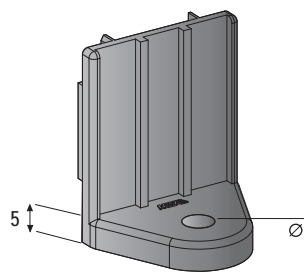

FIXING PLATES

1