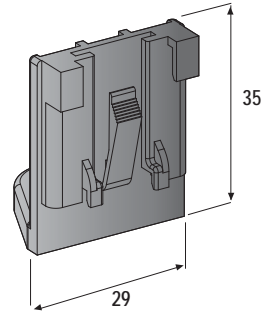

FIXING PLATES

1