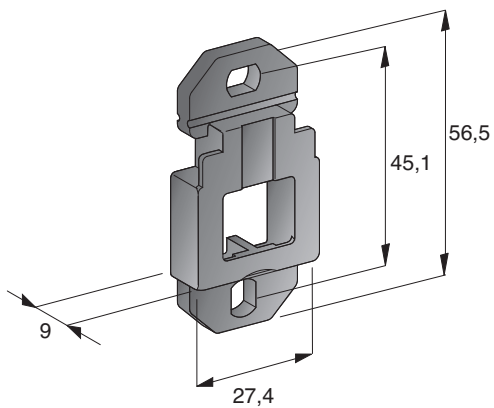

FIXING PLATES

IMG	DESCRIPTION	Ø mm	MATERIAL	COLOUR	P/N BOX	M.O.Q.	P/N BULK	M.O.Q.
1	MOUNTING BRACKET MALE	8,5	PA66	■Black			0300690	100
2	MOUNTING BRACKET FEMALE	8,5	PA66	■Black			0300691	100
3	FIXING PLATE WITH 1 SCREW	3,6	PP GF30	■Black	0100352	250	0300352	1000
4	FIXING PLATE BY PRESSURE	6,5	PA66	■Black			0300395	1000
	FIXING PLATE BY PRESSURE	8,0	PA66	■Black			0300398	1000

FIXING PLATES

1

2

3

4

IMG	DESCRIPTION	SCREW ∅ mm	MATERIAL	COLOUR	P/N BOX	M.O.Q.	P/N BULK	M.O.Q.
1	FIXING PLATE	5,5	PA66	■ Black	0100392	100	0300392	1000
2	FIXING PLATE	M 5	PA66	■ Black	0100430	100	0300430	1000
3	FIXING PLATE	M 5	PA66	■ Black	0100440	100	0300440	250
4	EXTRACTOR FOR BLADE FUSE		PP	■ Yellow	0100358	250	0300358	3000